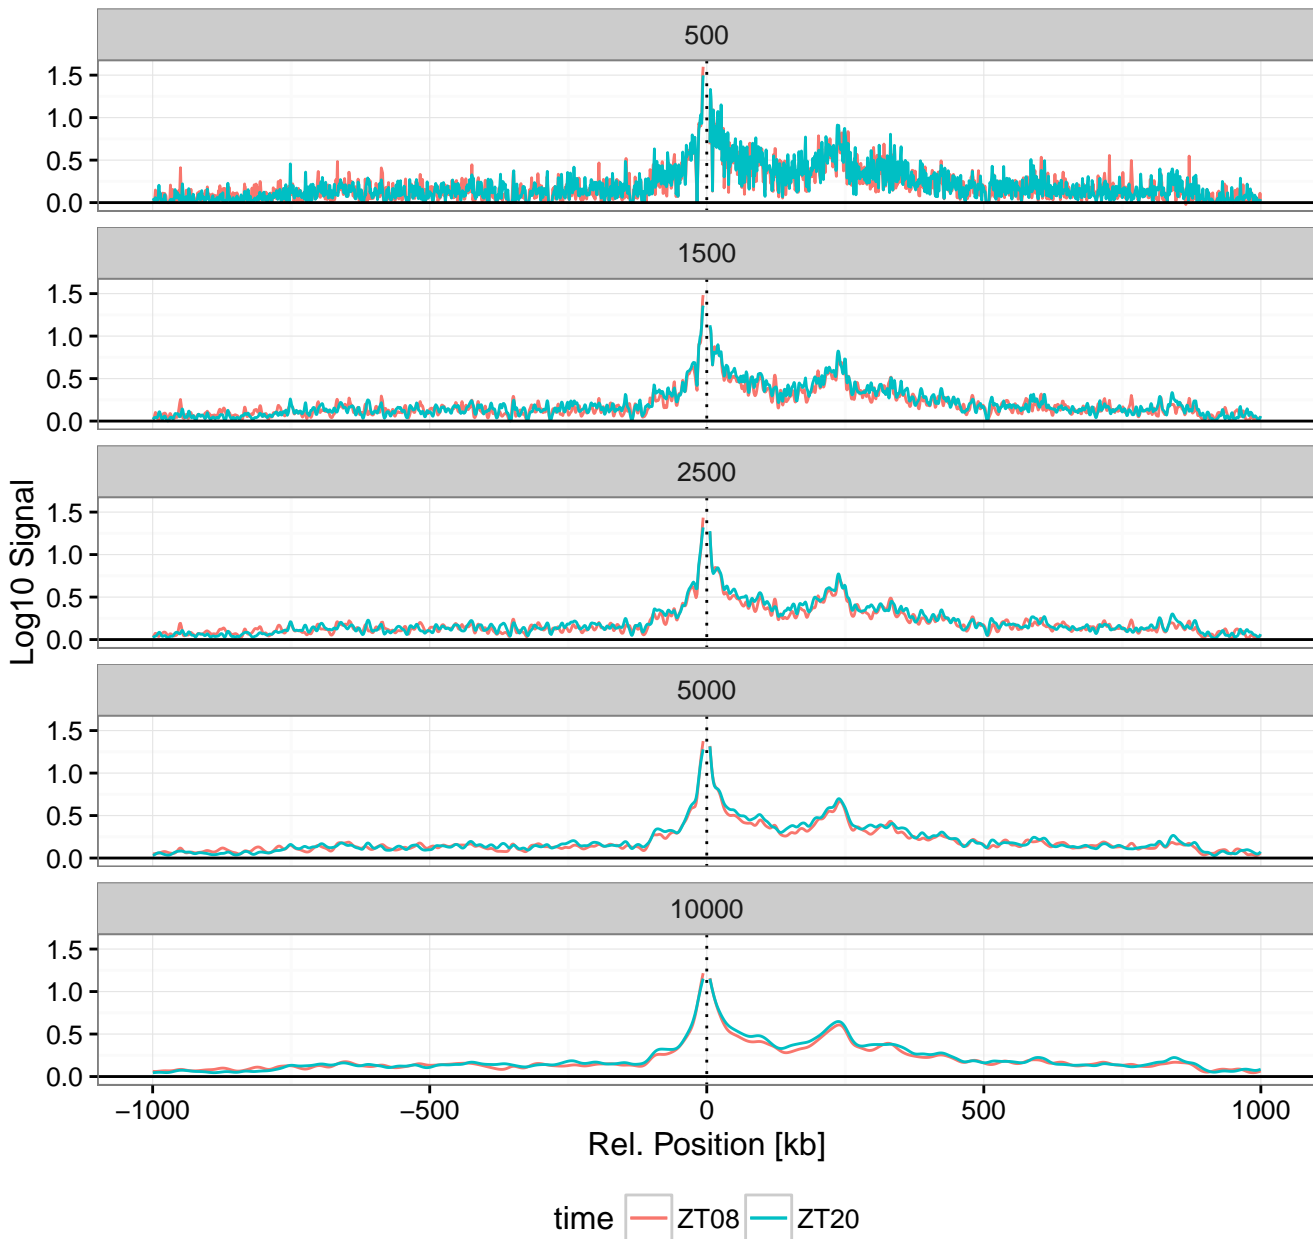

Bait: HOXD4 Tiss: Liver Geno: WT

Bait: HOXD4 Tiss: Liver Geno: WT

Bait: HOXD4 Tiss: Liver Geno: WT

Bait: HOXD4 Tiss: Liver Geno: WT

Bait: HOXD4 Tiss: Liver Geno: WT

Bait: HOXD4 Tiss: Liver Geno: KO

Bait: HOXD4 Tiss: Liver Geno: KO

Bait: HOXD4 Tiss: Liver Geno: KO

Bait: HOXD4 Tiss: Liver Geno: KO

Bait: HOXD4 Tiss: Liver Geno: KO