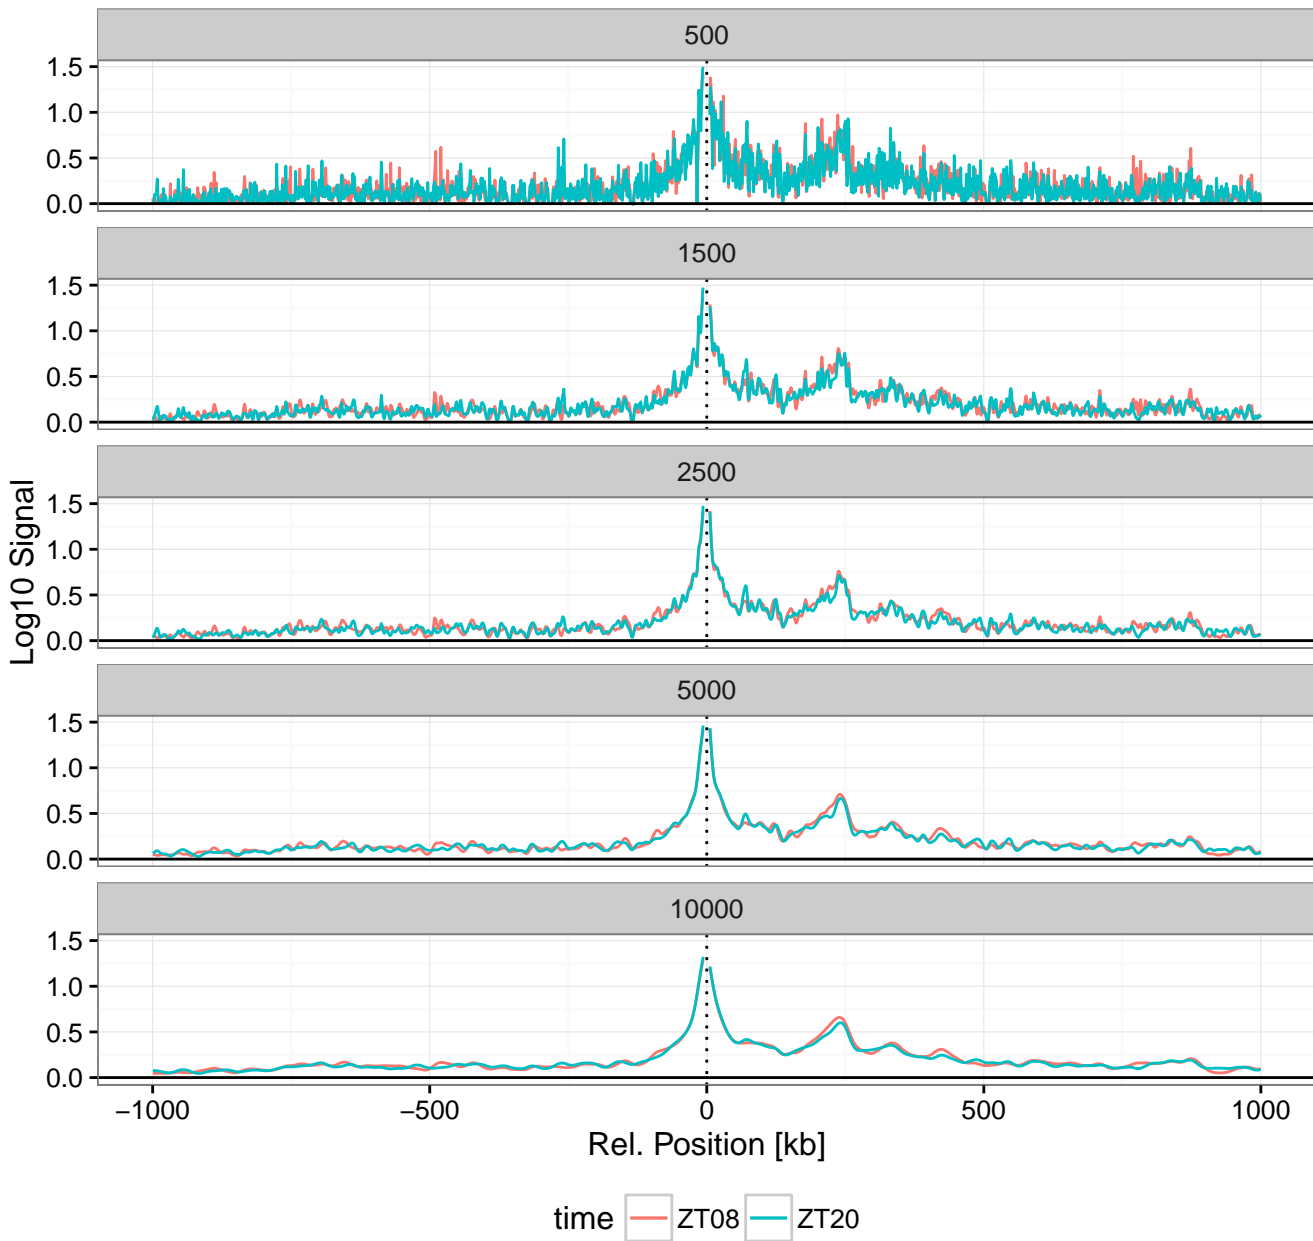

Bait: HOXD4 Tiss: Liver Geno: WT

Bait: HOXD4 Tiss: Liver Geno: WT

Bait: HOXD4 Tiss: Liver Geno: WT

Bait: HOXD4 Tiss: Liver Geno: WT

Bait: HOXD4 Tiss: Liver Geno: WT

Bait: HOXD4 Tiss: Liver Geno: KO

Bait: HOXD4 Tiss: Liver Geno: KO

Bait: HOXD4 Tiss: Liver Geno: KO

Bait: HOXD4 Tiss: Liver Geno: KO

Bait: HOXD4 Tiss: Liver Geno: KO