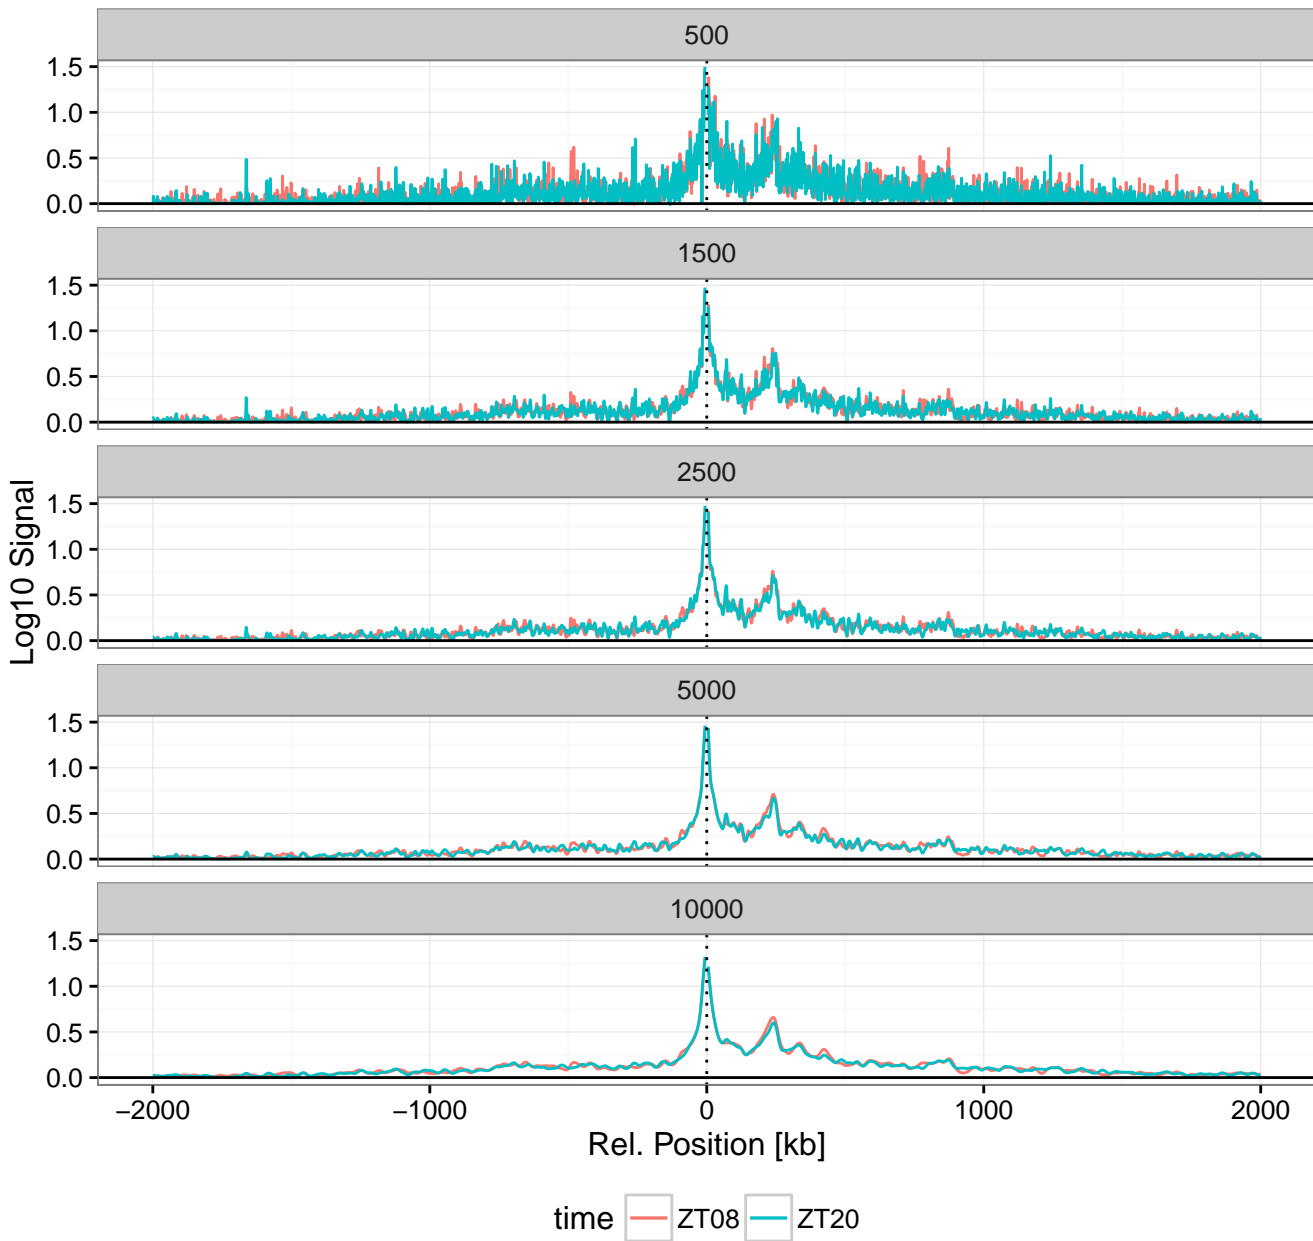

Bait: HOXD4 Tiss: Liver Geno: WT

Bait: HOXD4 Tiss: Liver Geno: WT

Bait: HOXD4 Tiss: Liver Geno: WT

Bait: HOXD4 Tiss: Liver Geno: WT

Bait: HOXD4 Tiss: Liver Geno: WT

Bait: HOXD4 Tiss: Liver Geno: KO

Bait: HOXD4 Tiss: Liver Geno: KO

Bait: HOXD4 Tiss: Liver Geno: KO

Bait: HOXD4 Tiss: Liver Geno: KO

Bait: HOXD4 Tiss: Liver Geno: KO