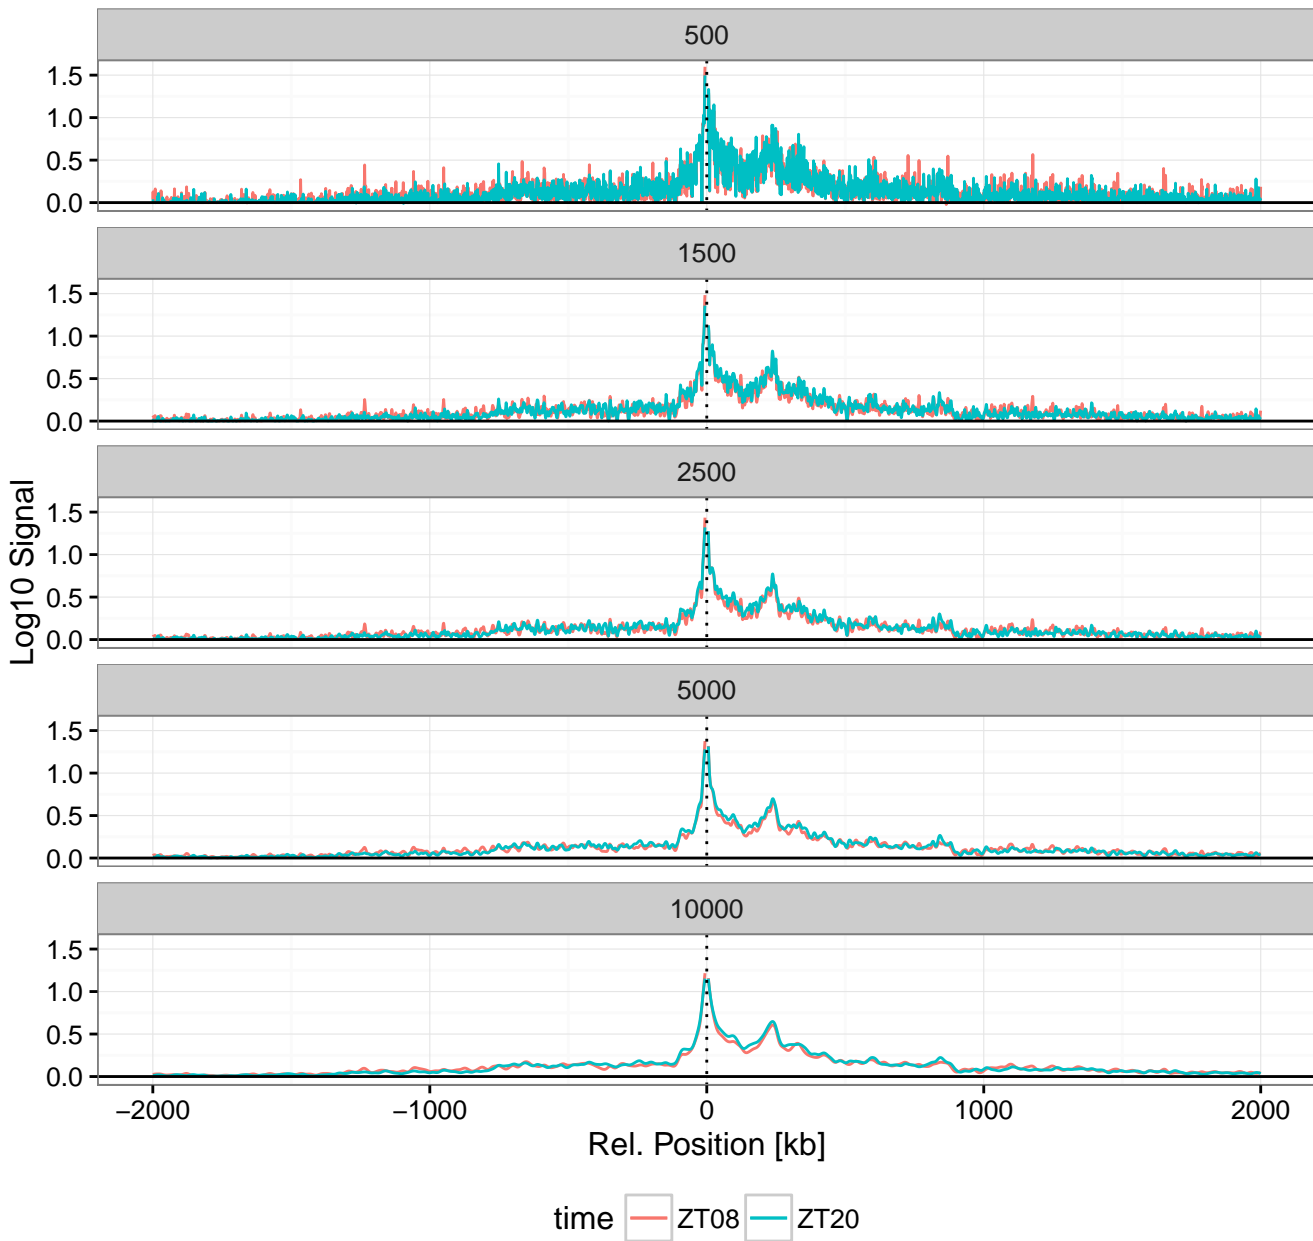

Bait: HOXD4 Tiss: Liver Geno: WT

Bait: HOXD4 Tiss: Liver Geno: WT

Bait: HOXD4 Tiss: Liver Geno: WT

Bait: HOXD4 Tiss: Liver Geno: WT

Bait: HOXD4 Tiss: Liver Geno: WT

Bait: HOXD4 Tiss: Liver Geno: KO

Bait: HOXD4 Tiss: Liver Geno: KO

Bait: HOXD4 Tiss: Liver Geno: KO

Bait: HOXD4 Tiss: Liver Geno: KO

Bait: HOXD4 Tiss: Liver Geno: KO