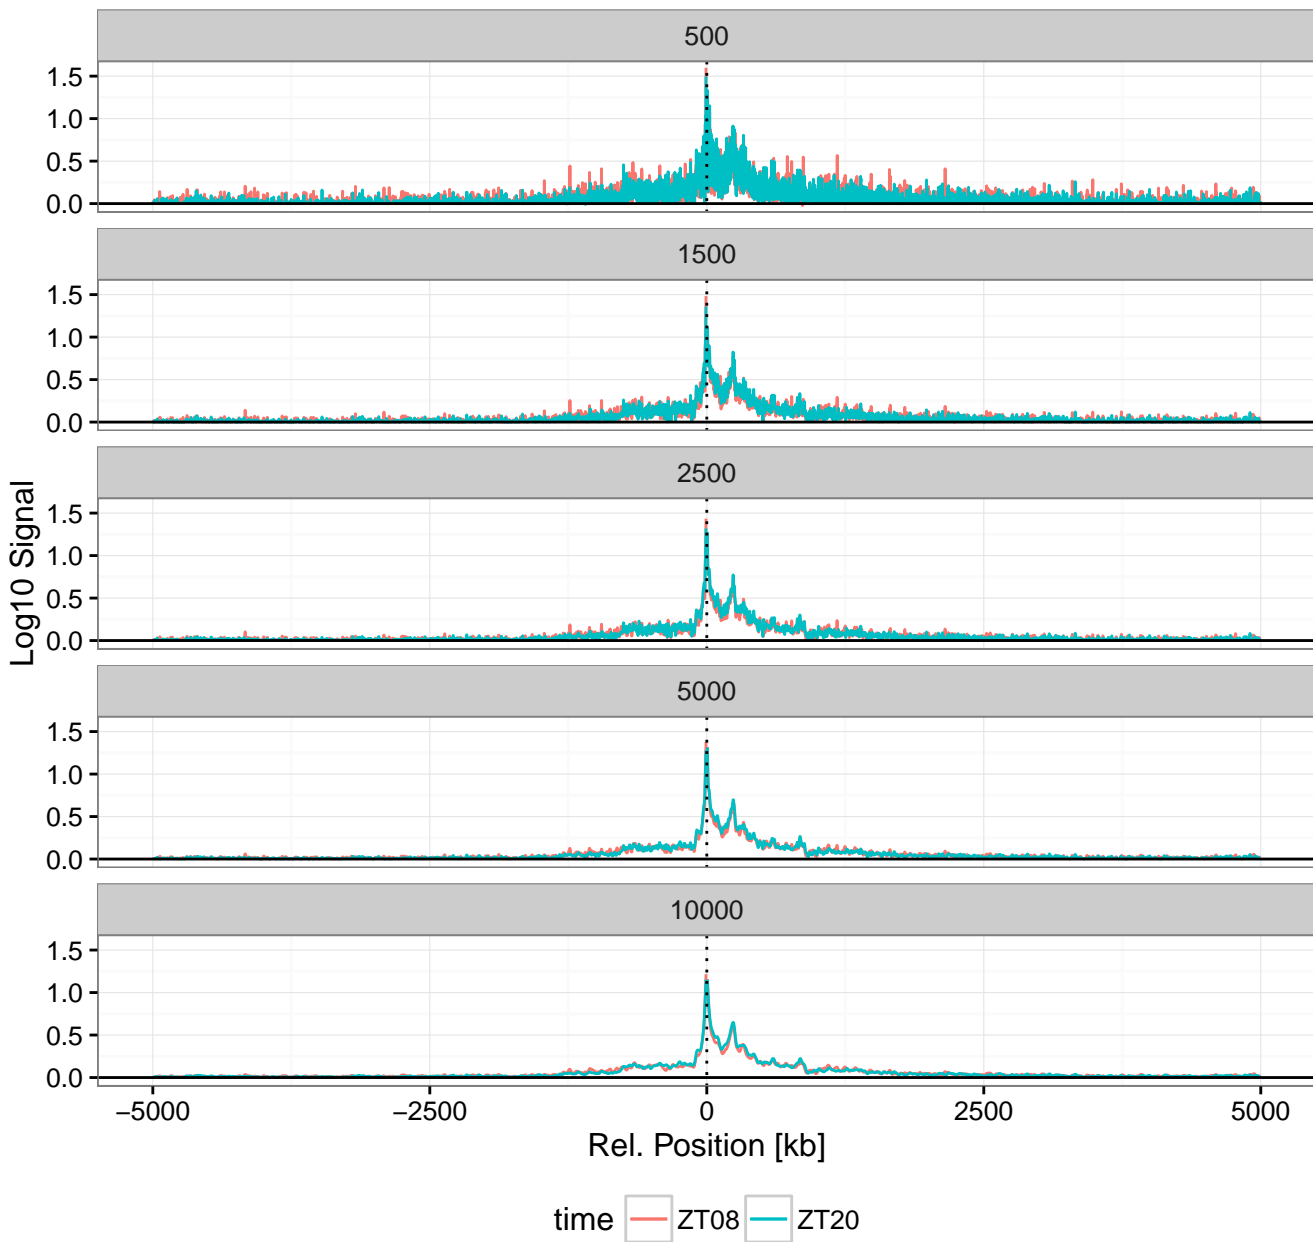

Bait: HOXD4 Tiss: Liver Geno: WT

Bait: HOXD4 Tiss: Liver Geno: WT

Bait: HOXD4 Tiss: Liver Geno: WT

Bait: HOXD4 Tiss: Liver Geno: WT

Bait: HOXD4 Tiss: Liver Geno: WT

Bait: HOXD4 Tiss: Liver Geno: KO

Bait: HOXD4 Tiss: Liver Geno: KO

Bait: HOXD4 Tiss: Liver Geno: KO

Bait: HOXD4 Tiss: Liver Geno: KO

Bait: HOXD4 Tiss: Liver Geno: KO