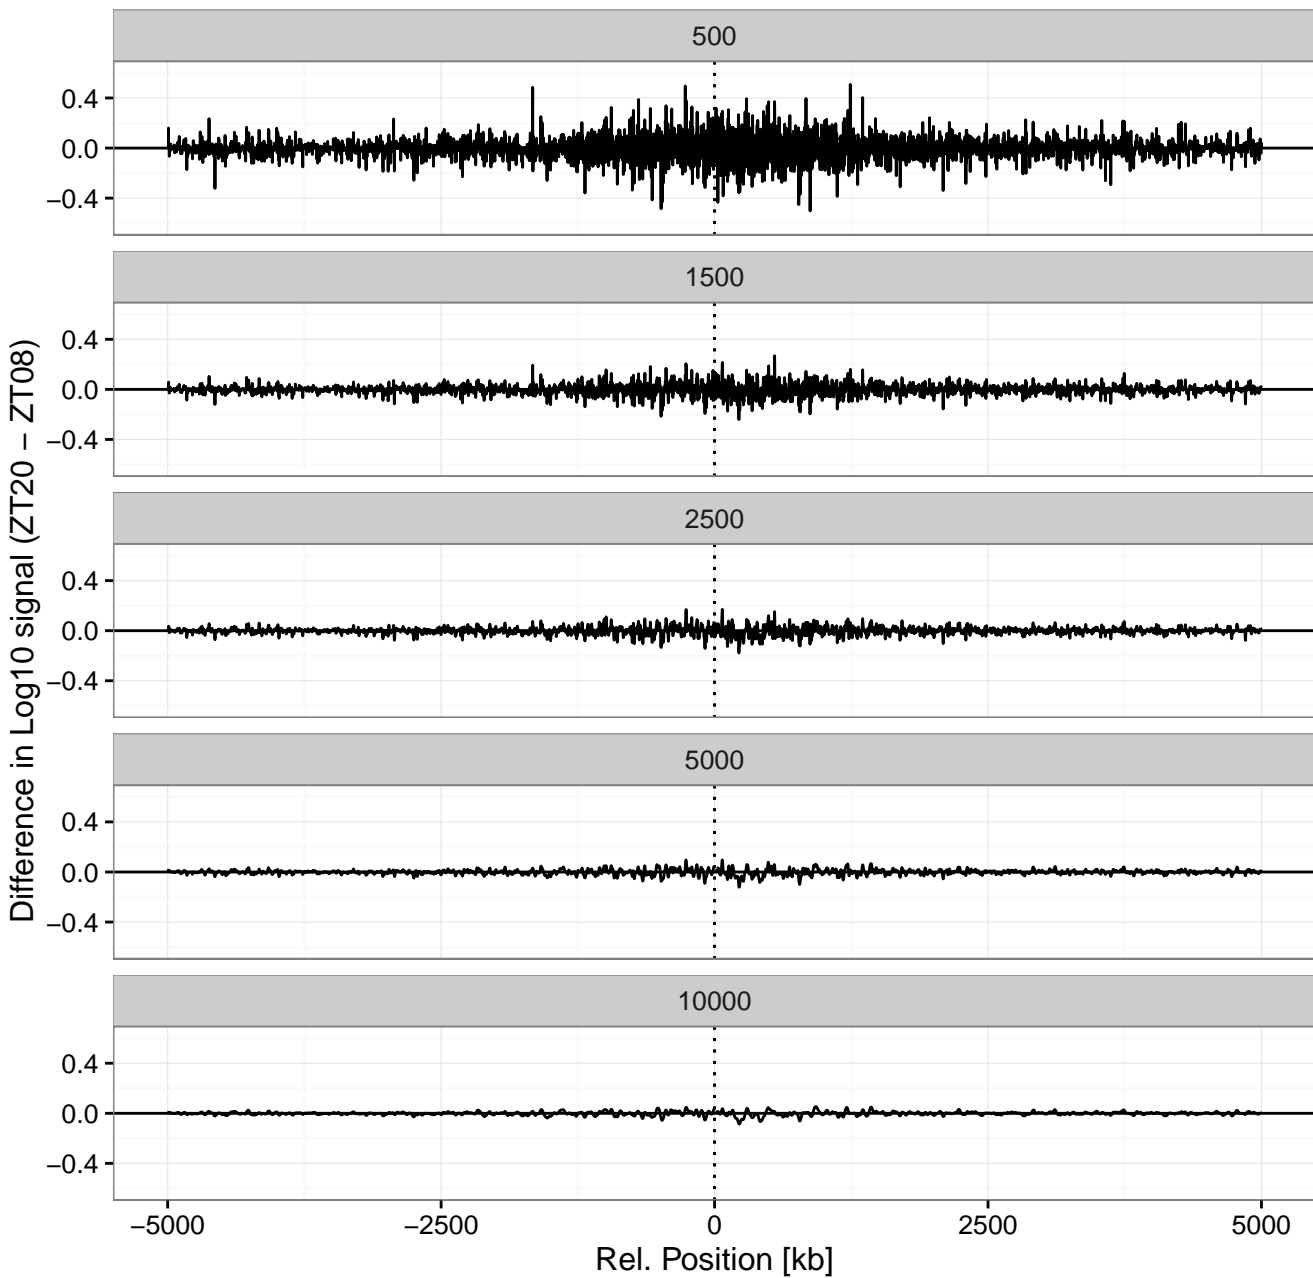

Bait: HOXD4 Tiss: Liver Geno: WT

Bait: HOXD4 Tiss: Liver Geno: WT

Bait: HOXD4 Tiss: Liver Geno: WT

Bait: HOXD4 Tiss: Liver Geno: WT

Bait: HOXD4 Tiss: Liver Geno: WT

Bait: HOXD4 Tiss: Liver Geno: KO

Bait: HOXD4 Tiss: Liver Geno: KO

Bait: HOXD4 Tiss: Liver Geno: KO

Bait: HOXD4 Tiss: Liver Geno: KO

Bait: HOXD4 Tiss: Liver Geno: KO