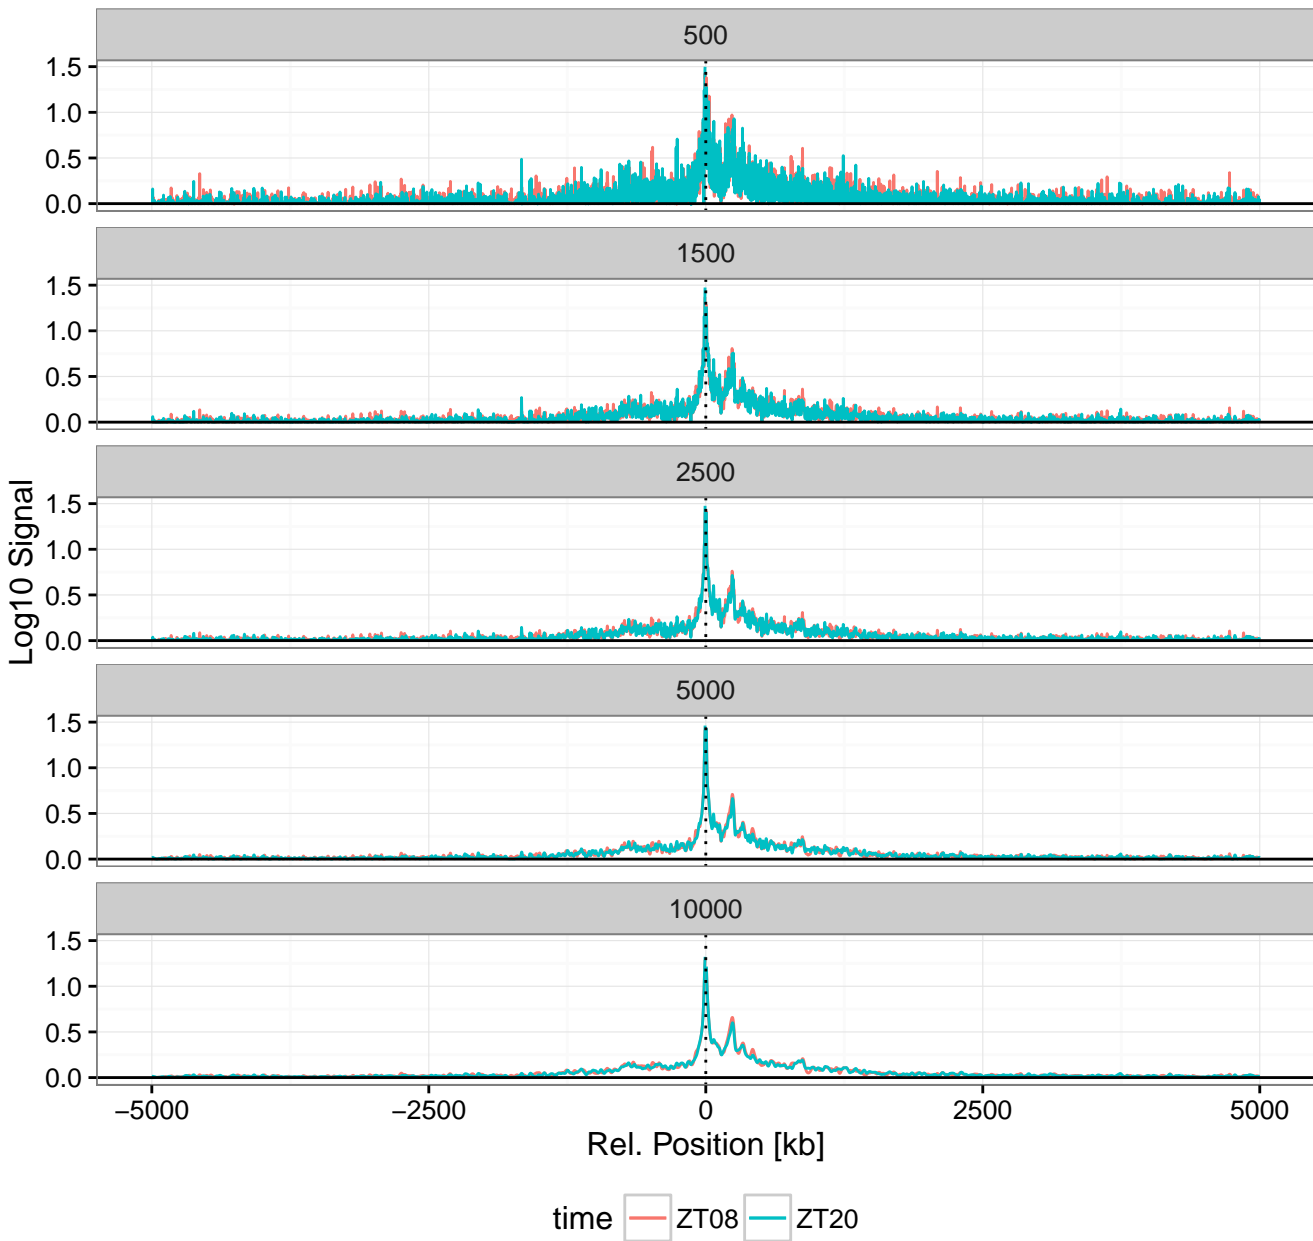

Bait: HOXD4 Tiss: Liver Geno: WT

Bait: HOXD4 Tiss: Liver Geno: WT

Bait: HOXD4 Tiss: Liver Geno: WT

Bait: HOXD4 Tiss: Liver Geno: WT

Bait: HOXD4 Tiss: Liver Geno: WT

Bait: HOXD4 Tiss: Liver Geno: KO

Bait: HOXD4 Tiss: Liver Geno: KO

Bait: HOXD4 Tiss: Liver Geno: KO

Bait: HOXD4 Tiss: Liver Geno: KO

Bait: HOXD4 Tiss: Liver Geno: KO