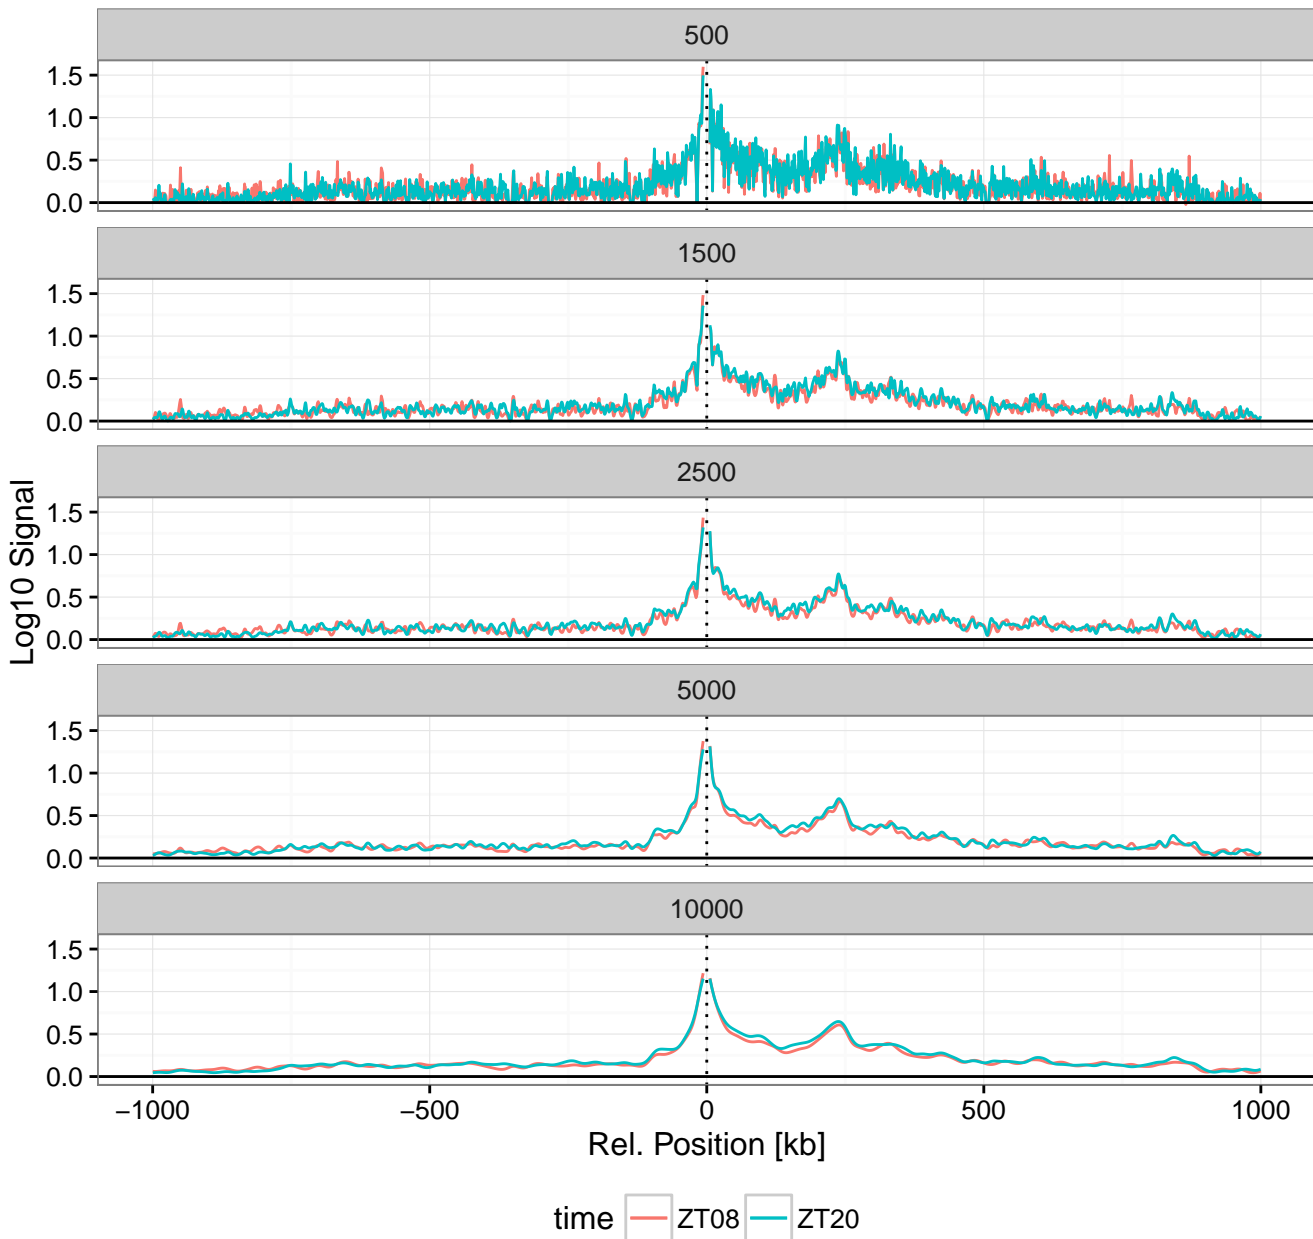

# Bait: HOXD4 Tiss: Liver Geno: WT

# Bait: HOXD4 Tiss: Liver Geno: WT

Bait: HOXD4 Tiss: Liver Geno: WT

Bait: HOXD4 Tiss: Liver Geno: WT

Bait: HOXD4 Tiss: Liver Geno: WT

# Bait: HOXD4 Tiss: Liver Geno: KO

Bait: HOXD4 Tiss: Liver Geno: KO

Bait: HOXD4 Tiss: Liver Geno: KO

Bait: HOXD4 Tiss: Liver Geno: KO

Bait: HOXD4 Tiss: Liver Geno: KO