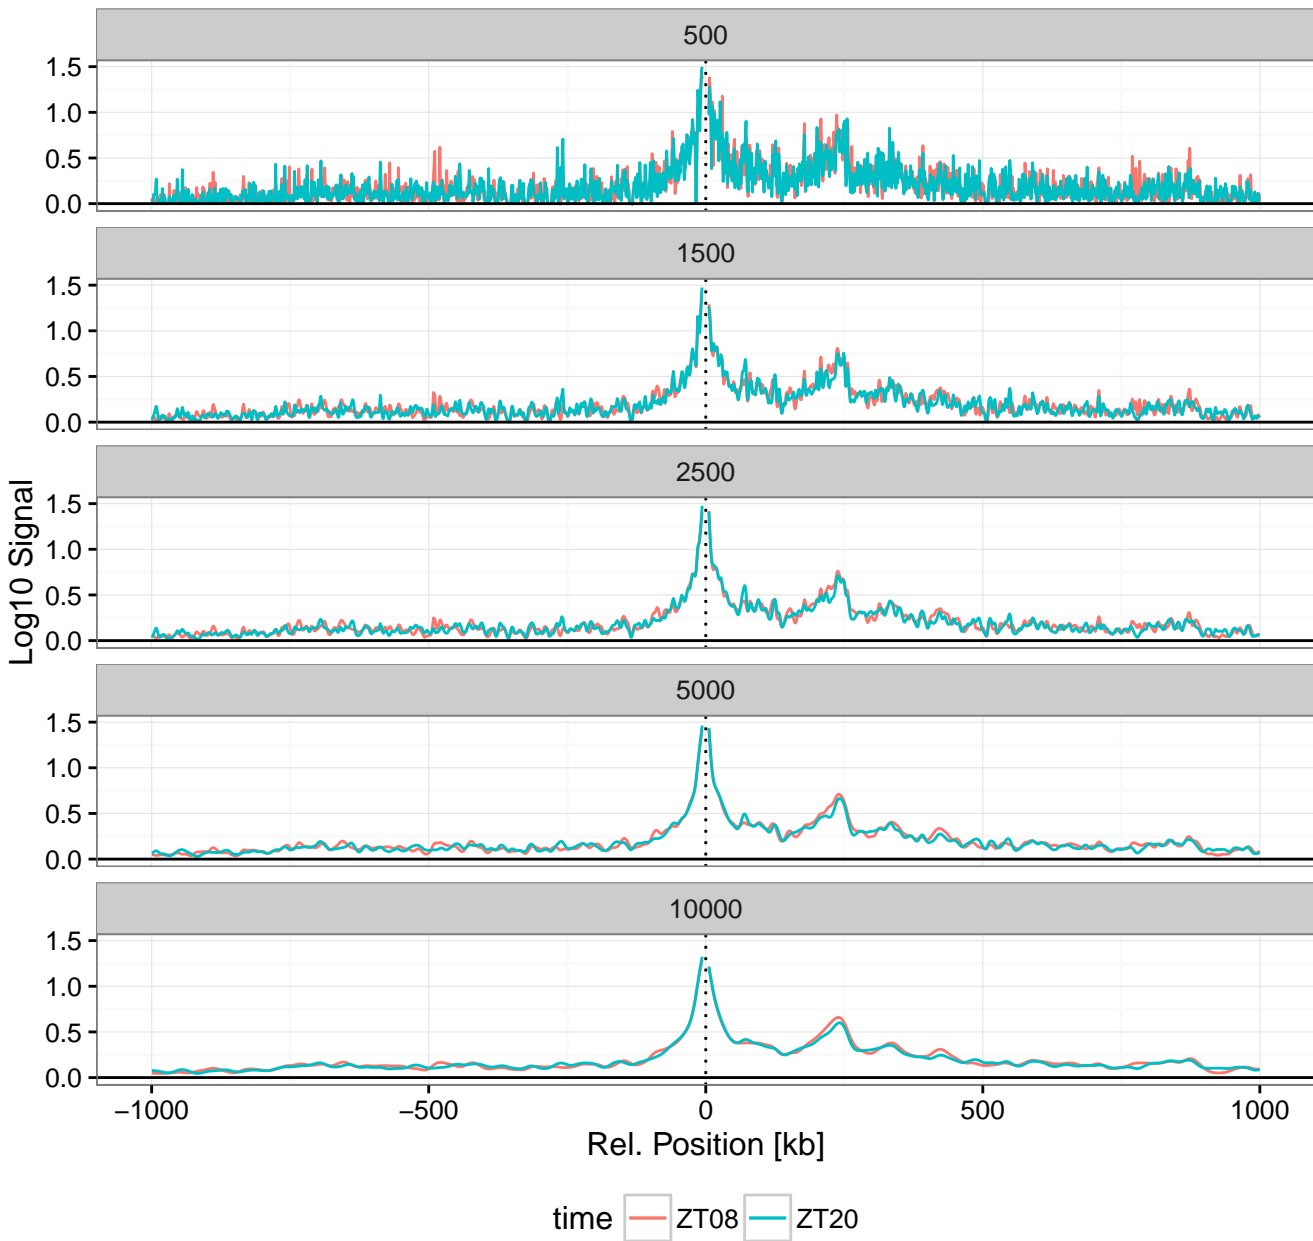

# Bait: HOXD4 Tiss: Liver Geno: WT

# Bait: HOXD4 Tiss: Liver Geno: WT

Bait: HOXD4 Tiss: Liver Geno: WT

Bait: HOXD4 Tiss: Liver Geno: WT

Bait: HOXD4 Tiss: Liver Geno: WT

# Bait: HOXD4 Tiss: Liver Geno: KO

Bait: HOXD4 Tiss: Liver Geno: KO

Bait: HOXD4 Tiss: Liver Geno: KO

Bait: HOXD4 Tiss: Liver Geno: KO

Bait: HOXD4 Tiss: Liver Geno: KO