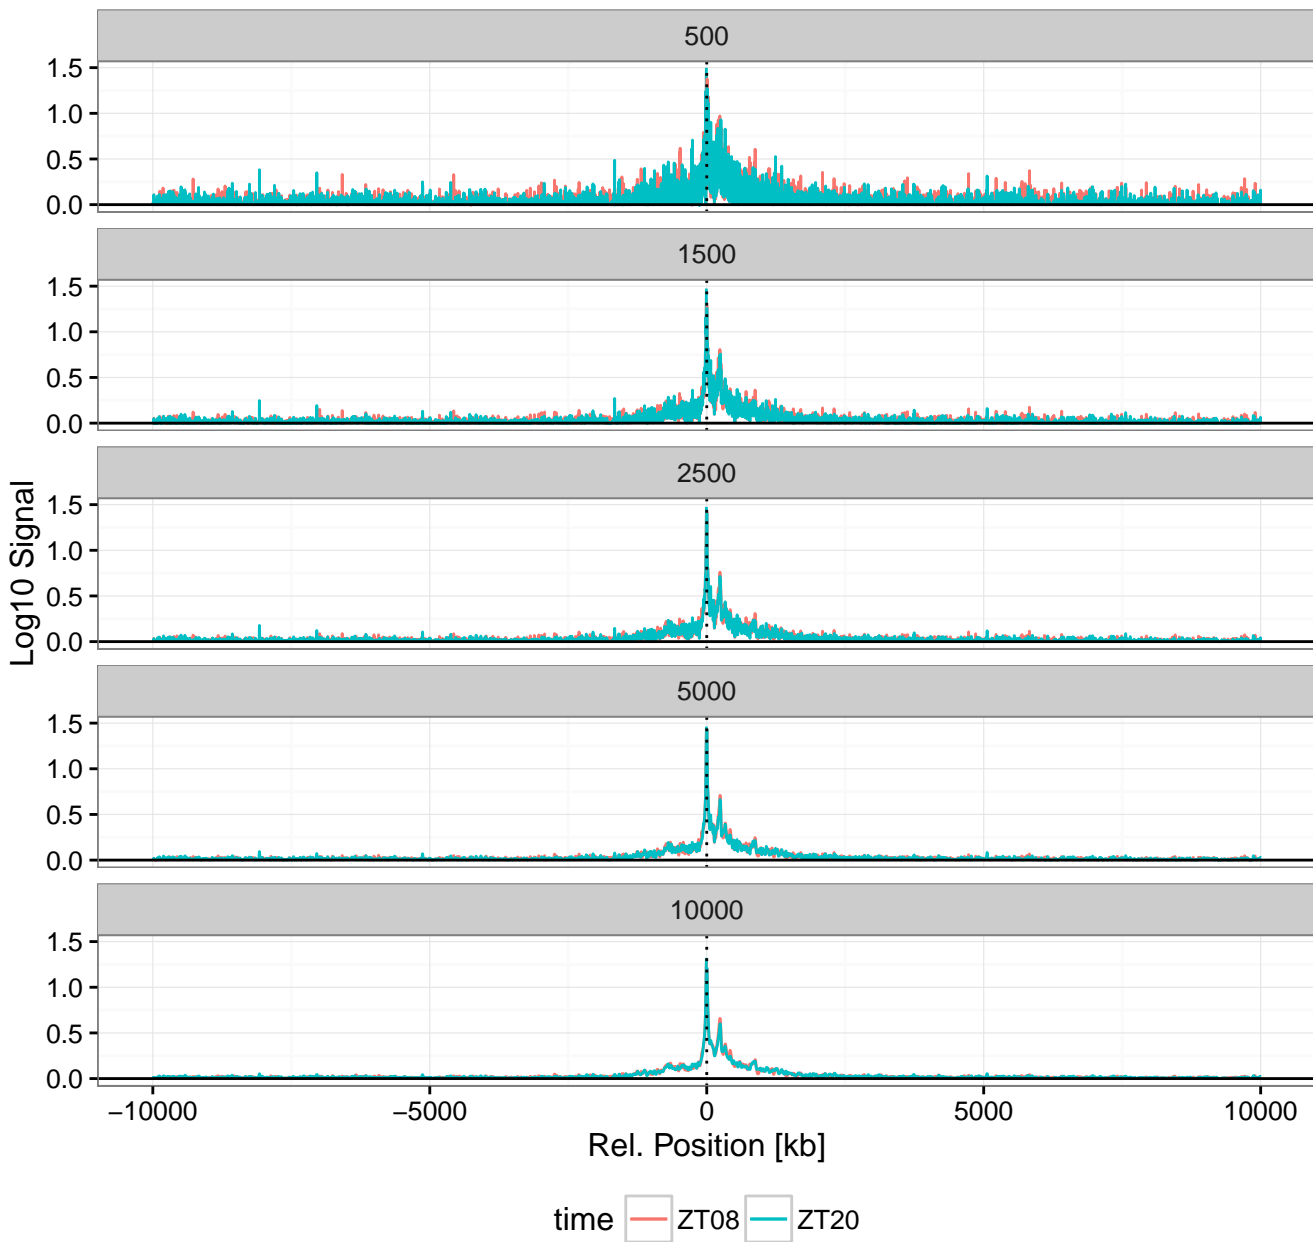

# Bait: HOXD4 Tiss: Liver Geno: WT

Bait: HOXD4 Tiss: Liver Geno: WT

Bait: HOXD4 Tiss: Liver Geno: WT

Bait: HOXD4 Tiss: Liver Geno: WT

Bait: HOXD4 Tiss: Liver Geno: WT

# Bait: HOXD4 Tiss: Liver Geno: KO

Bait: HOXD4 Tiss: Liver Geno: KO

# Bait: HOXD4 Tiss: Liver Geno: KO

Bait: HOXD4 Tiss: Liver Geno: KO

Bait: HOXD4 Tiss: Liver Geno: KO