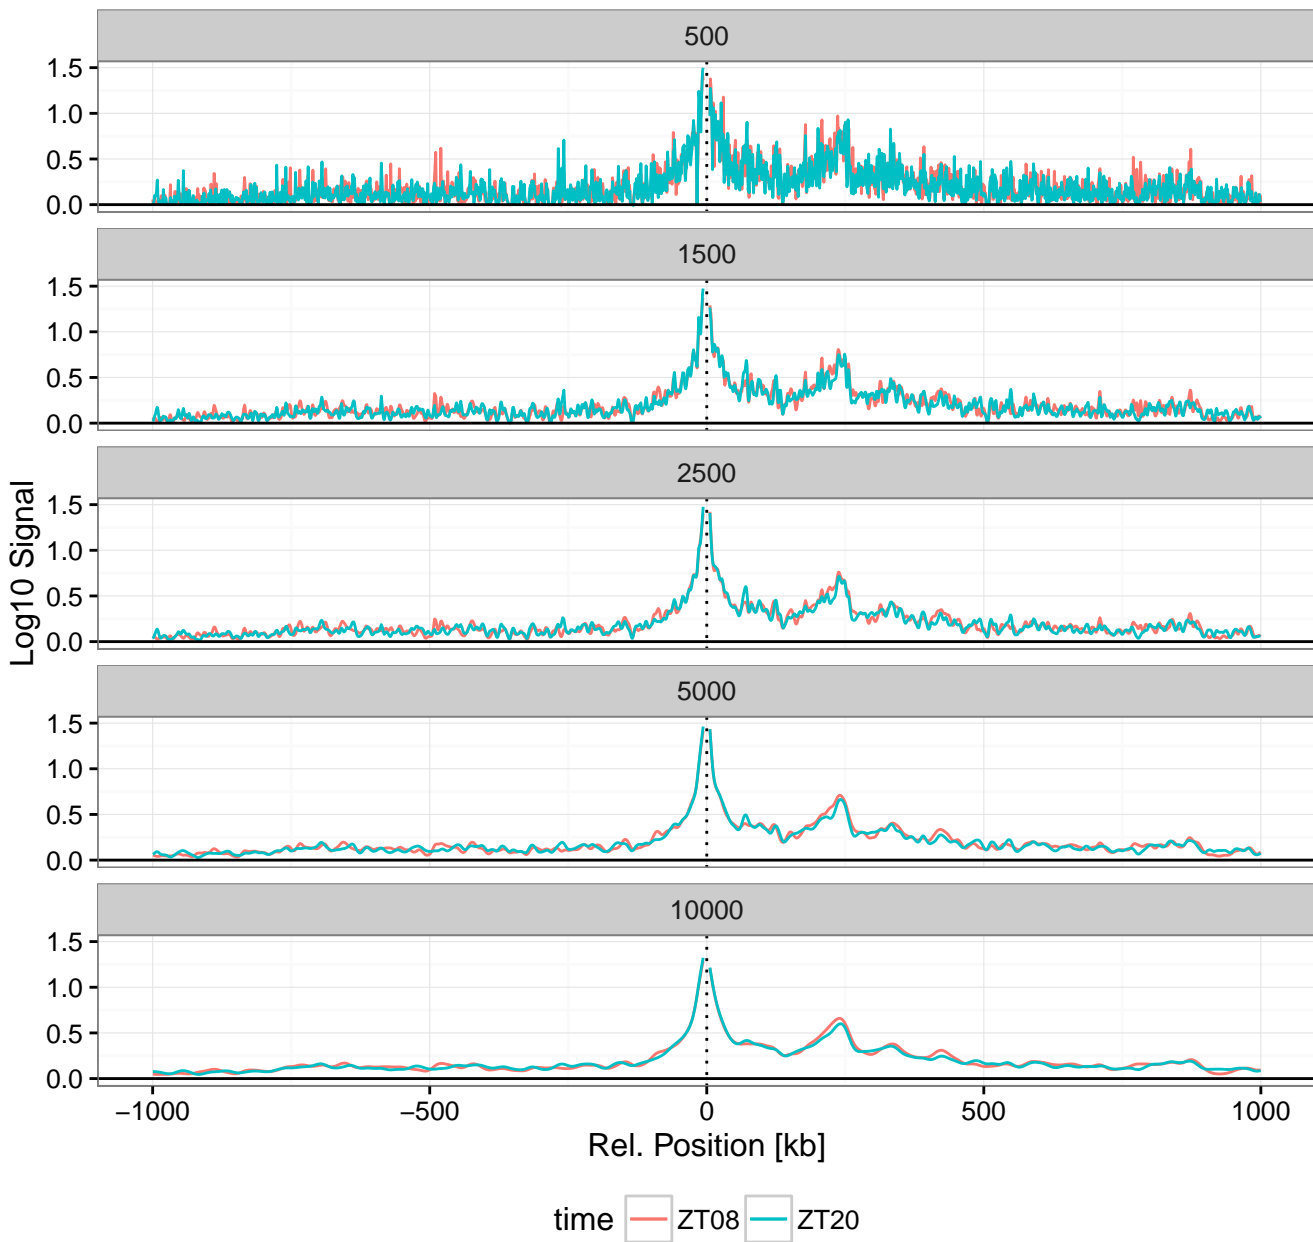

Bait: HOXD4 Tiss: Liver Geno: WT

Bait: HOXD4 Tiss: Liver Geno: WT

Bait: HOXD4 Tiss: Liver Geno: WT

Bait: HOXD4 Tiss: Liver Geno: WT

Bait: HOXD4 Tiss: Liver Geno: WT

Bait: HOXD4 Tiss: Liver Geno: KO

Bait: HOXD4 Tiss: Liver Geno: KO

Bait: HOXD4 Tiss: Liver Geno: KO

Bait: HOXD4 Tiss: Liver Geno: KO

Bait: HOXD4 Tiss: Liver Geno: KO